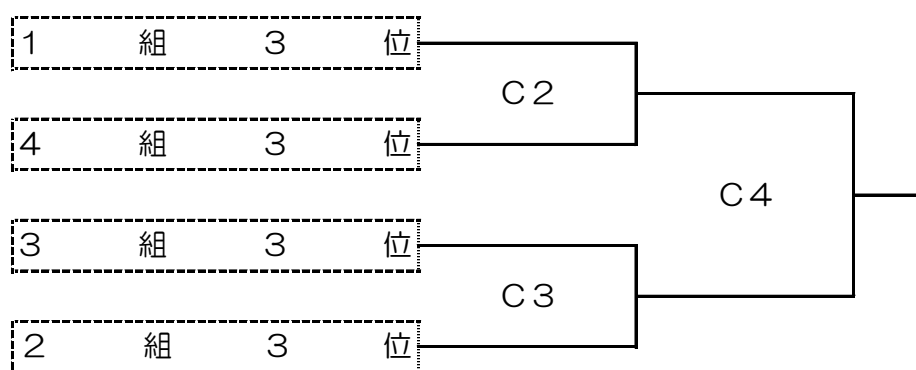

平成29年度 第6回 全日本6人制バレーボール実業団選抜男女優勝大会 決勝・順位トーナメント戦組合せ（男子）

期 日 平成29年8月 6日（日）

会 場 府民共済SUPERアリーナ

第1試合開始 9時30分

メインアリーナ A・B・Cコート
サブアリーナ Eコート

決勝トーナメント戦

順位トーナメント戦

9位～12位

順位トーナメント戦

13位～18位