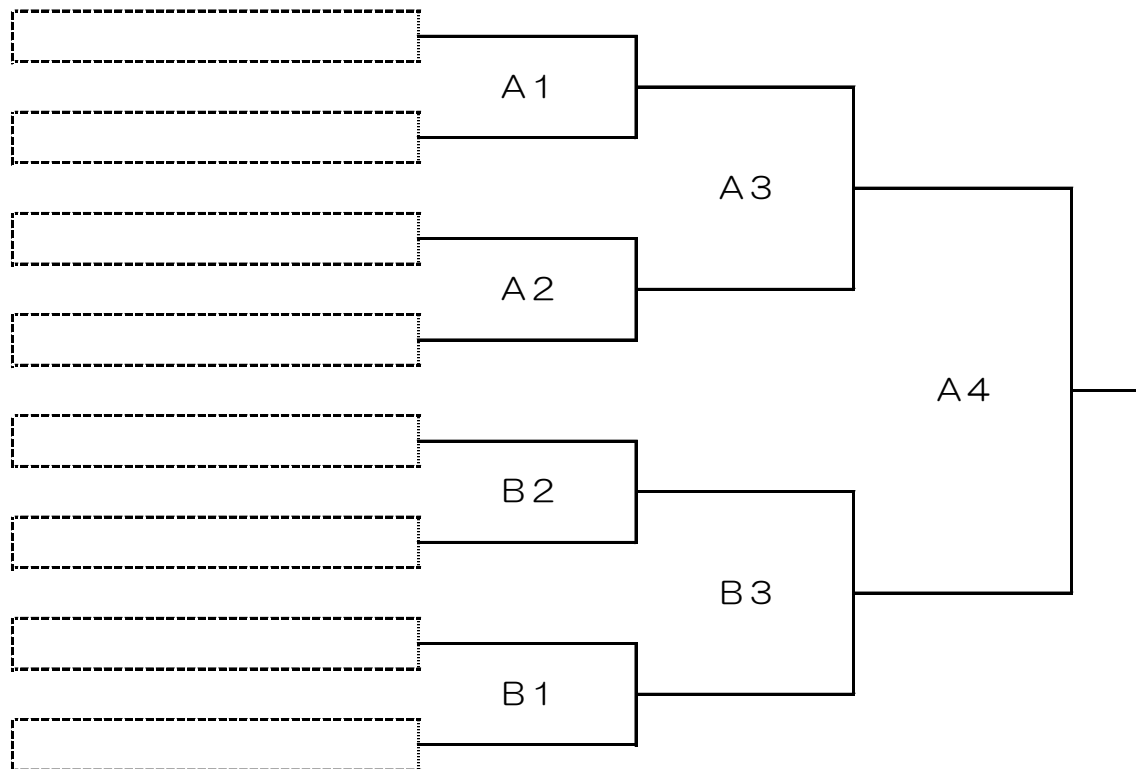

平成29年度 第6回 全日本6人制バレーボール実業団選抜男女優勝大会 決勝・順位トーナメント戦組合せ（男子）

期 日 平成29年8月 6日（日）

会 場 府民共済SUPERアリーナ

第1試合開始 9時30分

メインアリーナ A・B・Cコート
サブアリーナ Eコート

決勝トーナメント戦

順位トーナメント戦

9位～12位

順位トーナメント戦

13位～18位