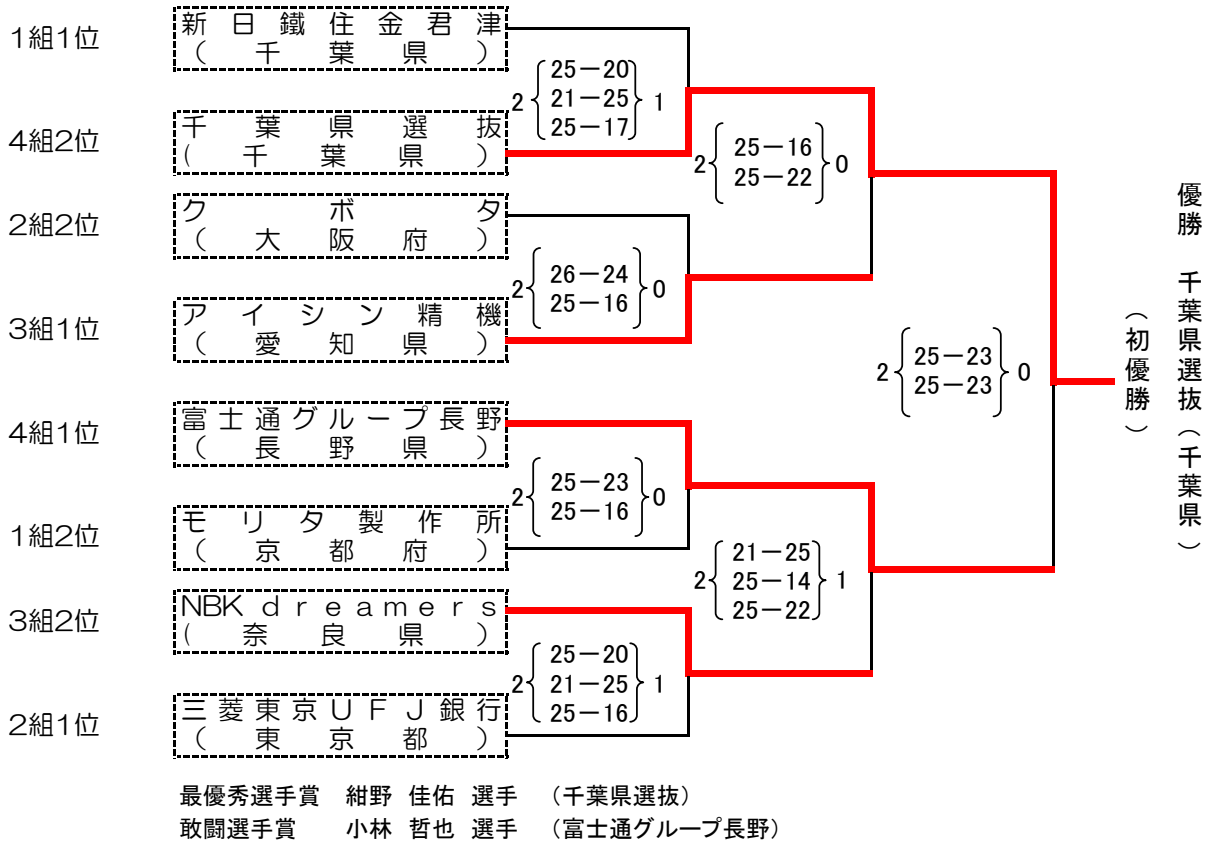

平成25年度

第2回 全日本6人制バレーボール実業団選抜男女優勝大会

【男子】

8月18日(日) 第1試合開始 : 午前9時30分

決勝トーナメント戦 富士フィルム神奈川工場小田原サイト体育館 Fコート、Gコート

順位トーナメント戦 富士フィルム神奈川工場足柄サイト第一体育館 Eコート